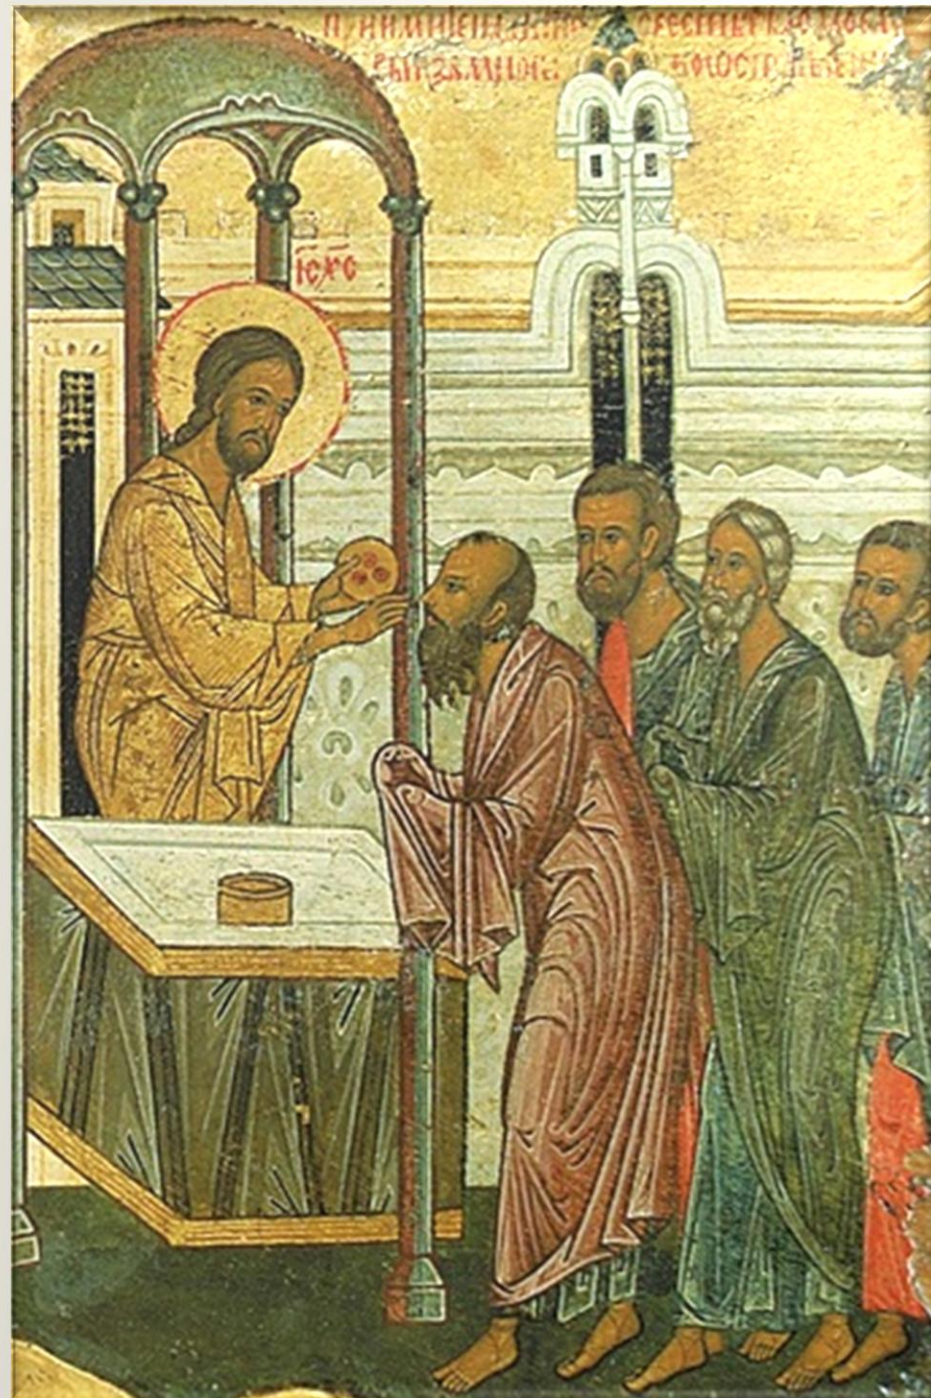

**Причащение апостолов
хлебом.**

**Фрагмент Сени от
царских врат.
Сер. XVI века.
Русский Север.**